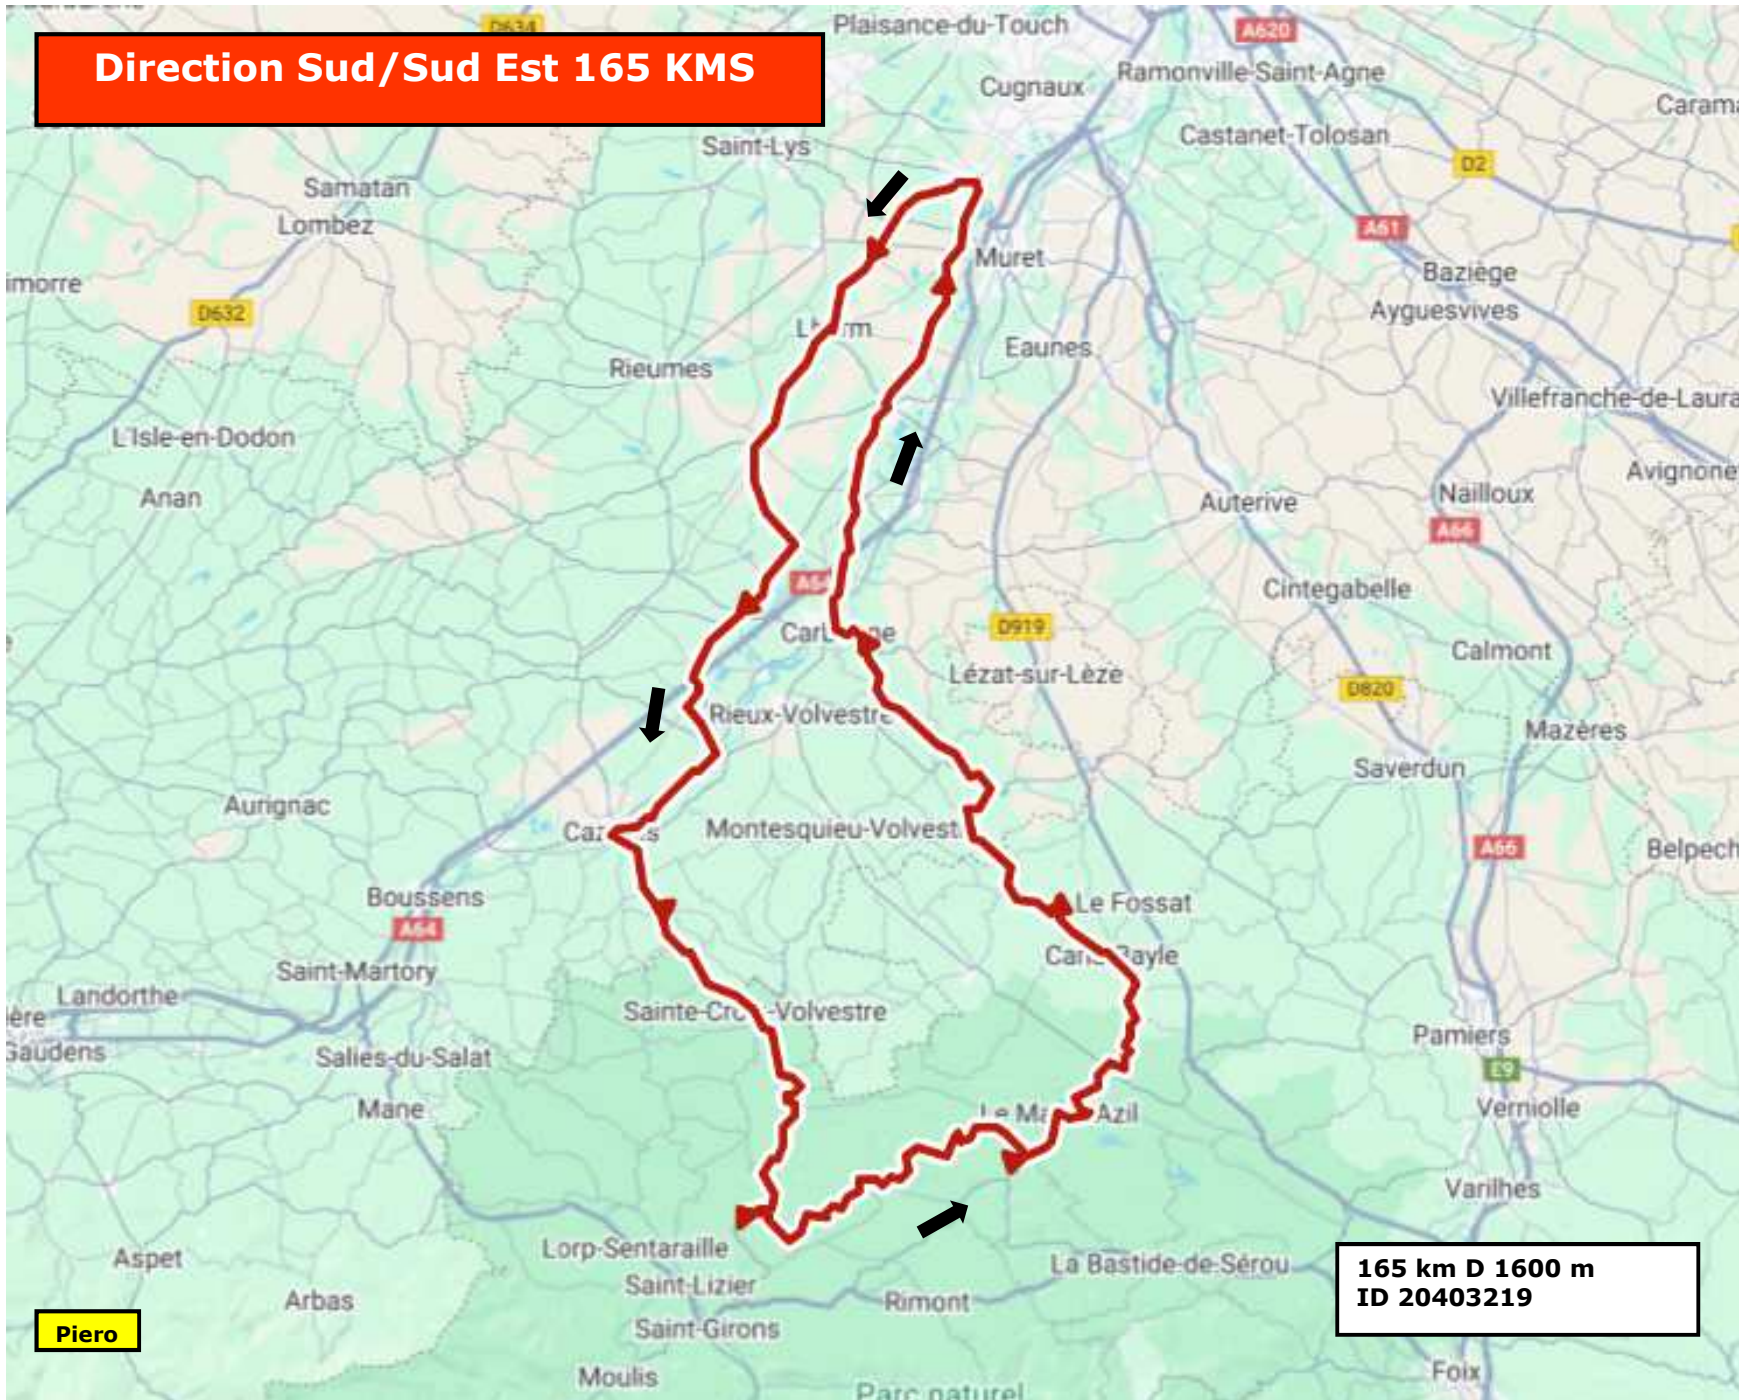

**Direction Sud/Sud Est 165 KMS**

**Piero**

**165 km D 1600 m  
ID 20403219**