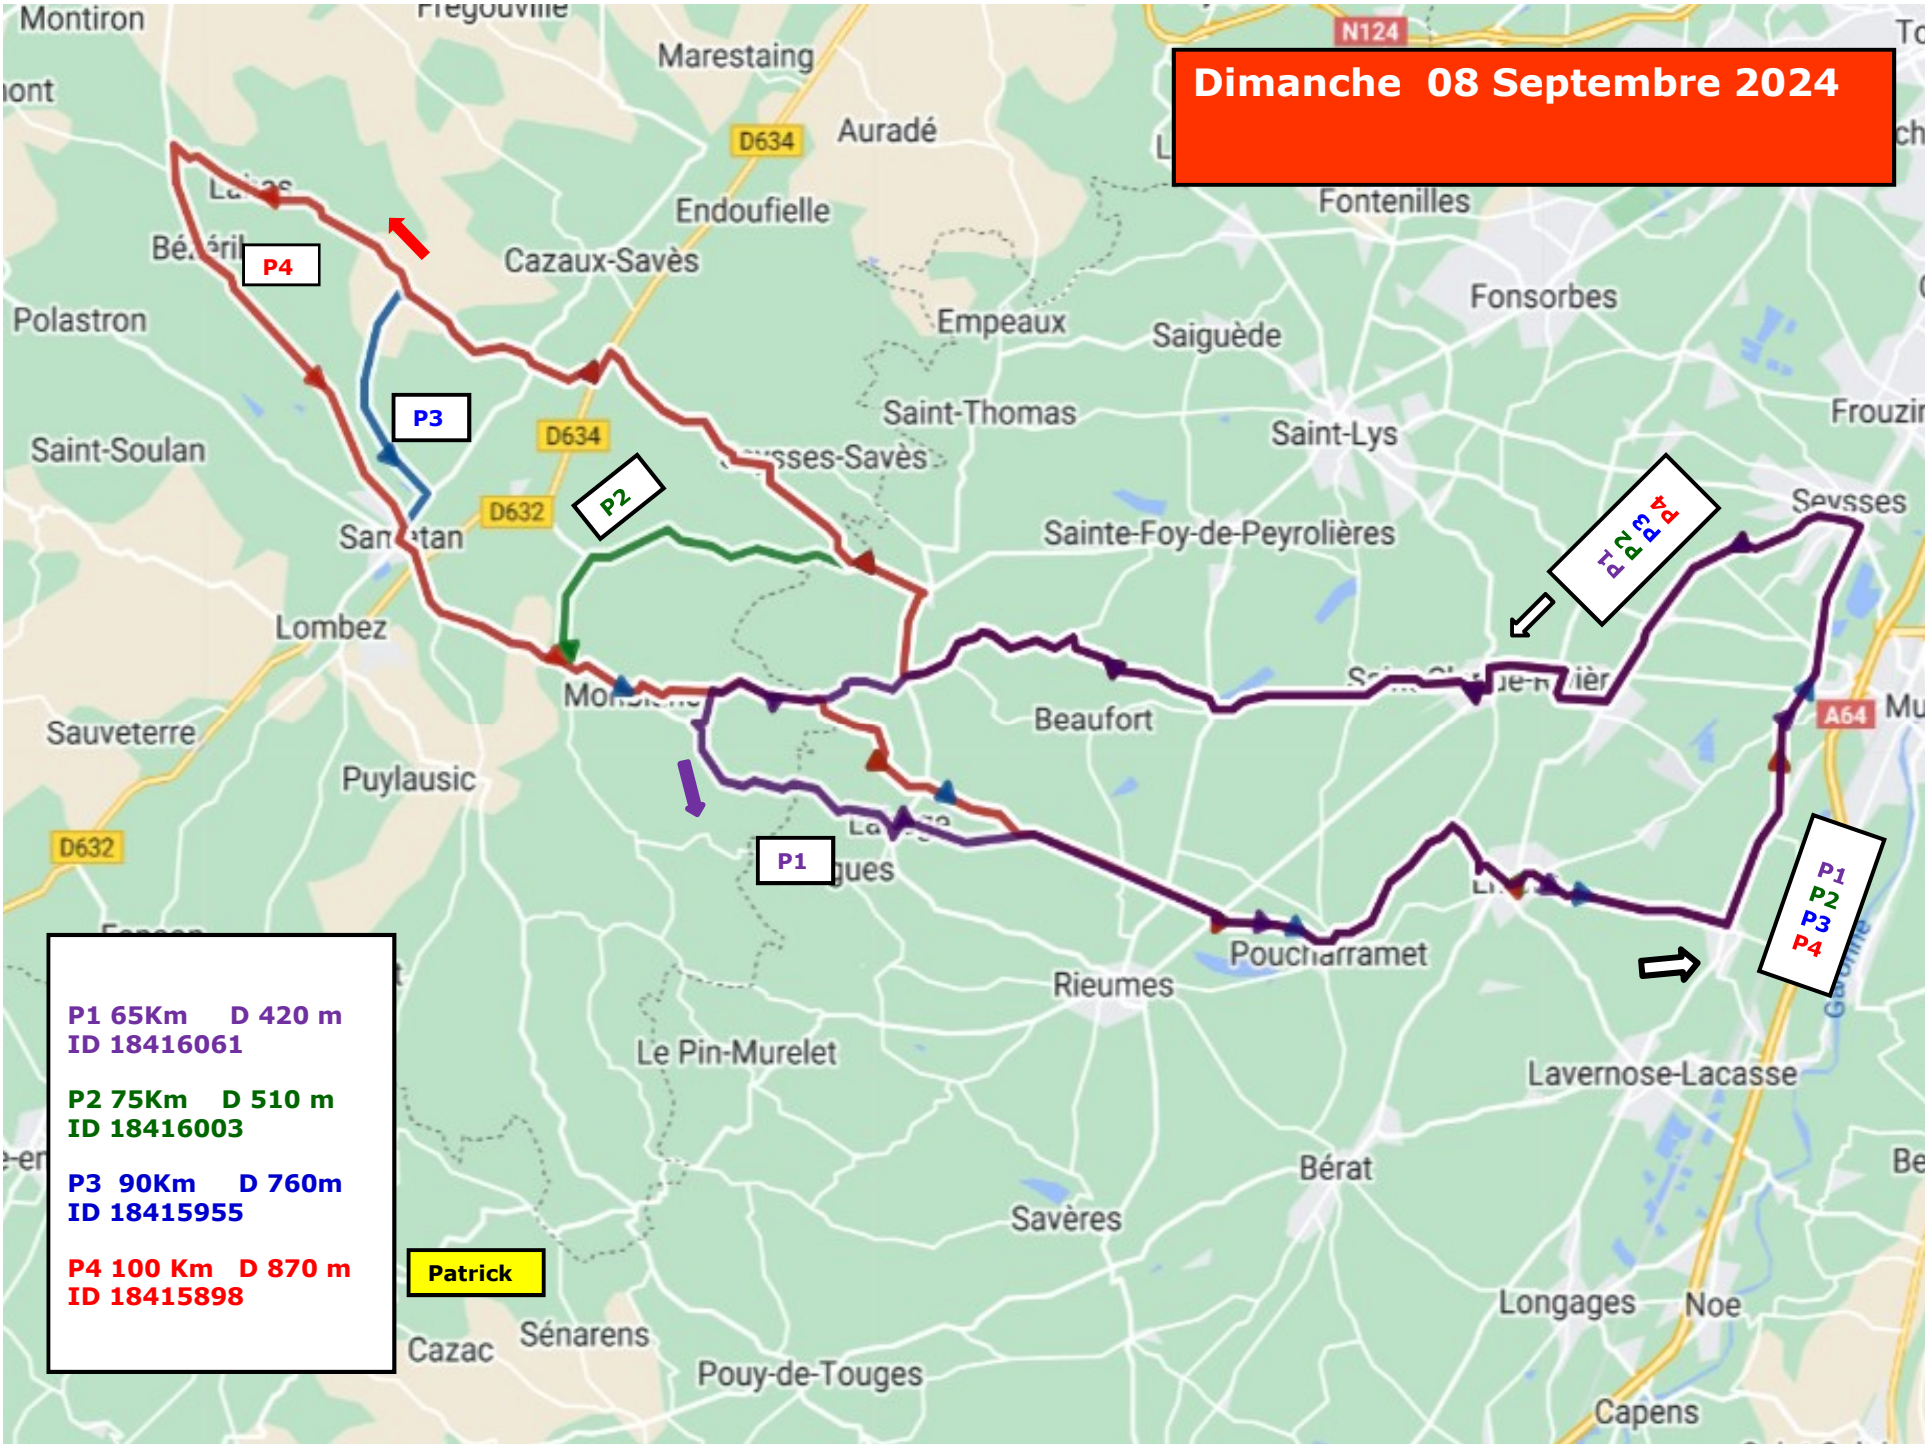

Dimanche 08 Septembre 2024

- P1 65Km D 420 m**
ID 18416061
- P2 75Km D 510 m**
ID 18416003
- P3 90Km D 760m**
ID 18415955
- P4 100 Km D 870 m**
ID 18415898

Patrick